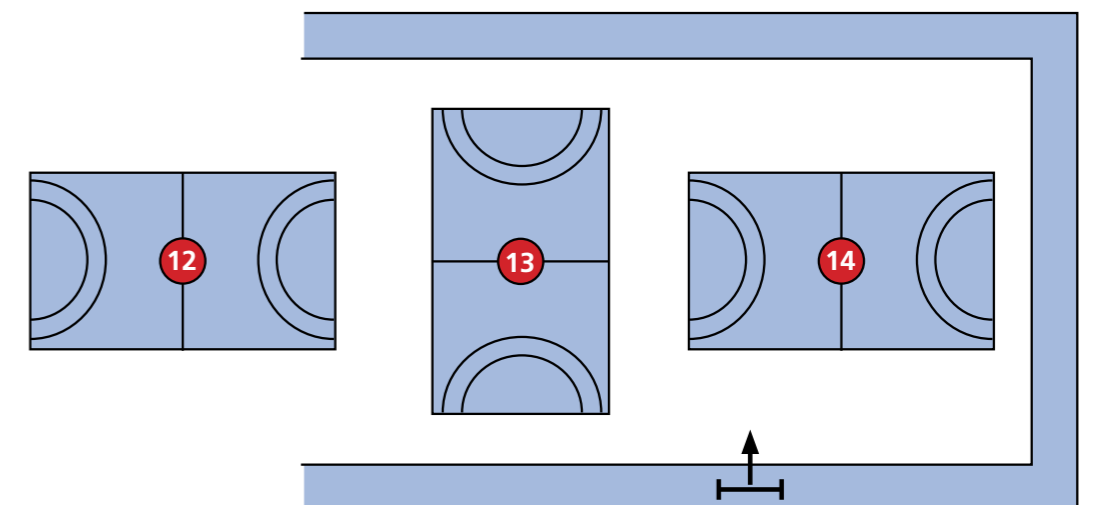

XV TROBADES DE MINIHANDBOL

Diumenge 19 de març de 2017

BM. Granollers

Fundació
Balonmano
Granollers

FUNDACIÓ
AMETLLER ORIGEN
- 1930 -

Recinte del Palau d'Esports

Accessos públics des de l'Avinguda Francesc Macià

Recinte Can Bassa

Accés des de Caterina Albert

Recinte del Tub

Accés des del carrer del Camp de les Moreres