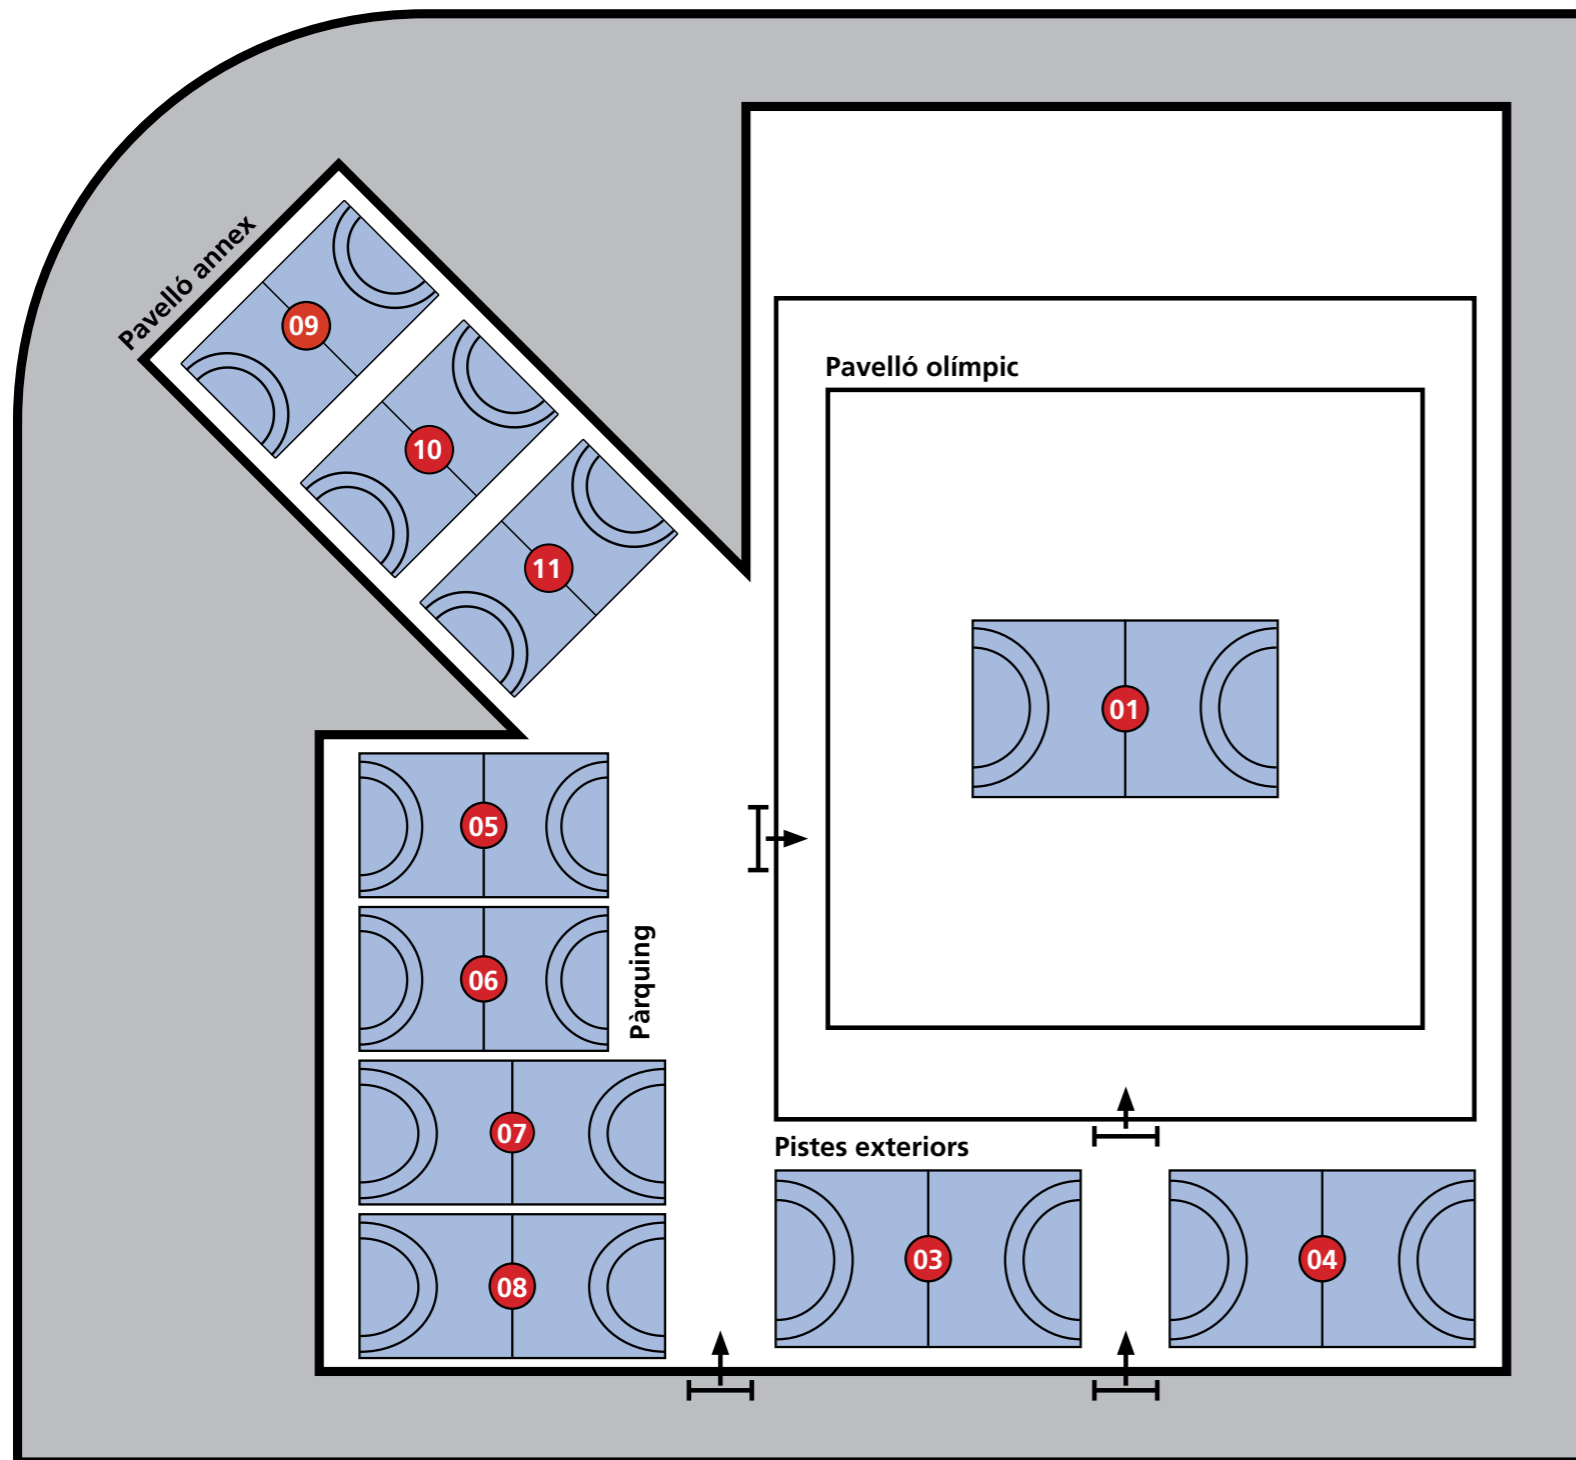

XV TROBADES DE MINIHANDBOL

Diumenge 19 de març de 2017

BM. Granollers

Fundació
Balonmano
Granollers

FUNDACIÓ
AMETLLER ORIGEN
- 1930 -

Recinte del Palau d'Esports

Accessos públics des de l'Avinguda Francesc Macià

Recinte Can Bassa

Accés des de Caterina Albert

Recinte del Tub

Accés des del carrer del Camp de les Moreres